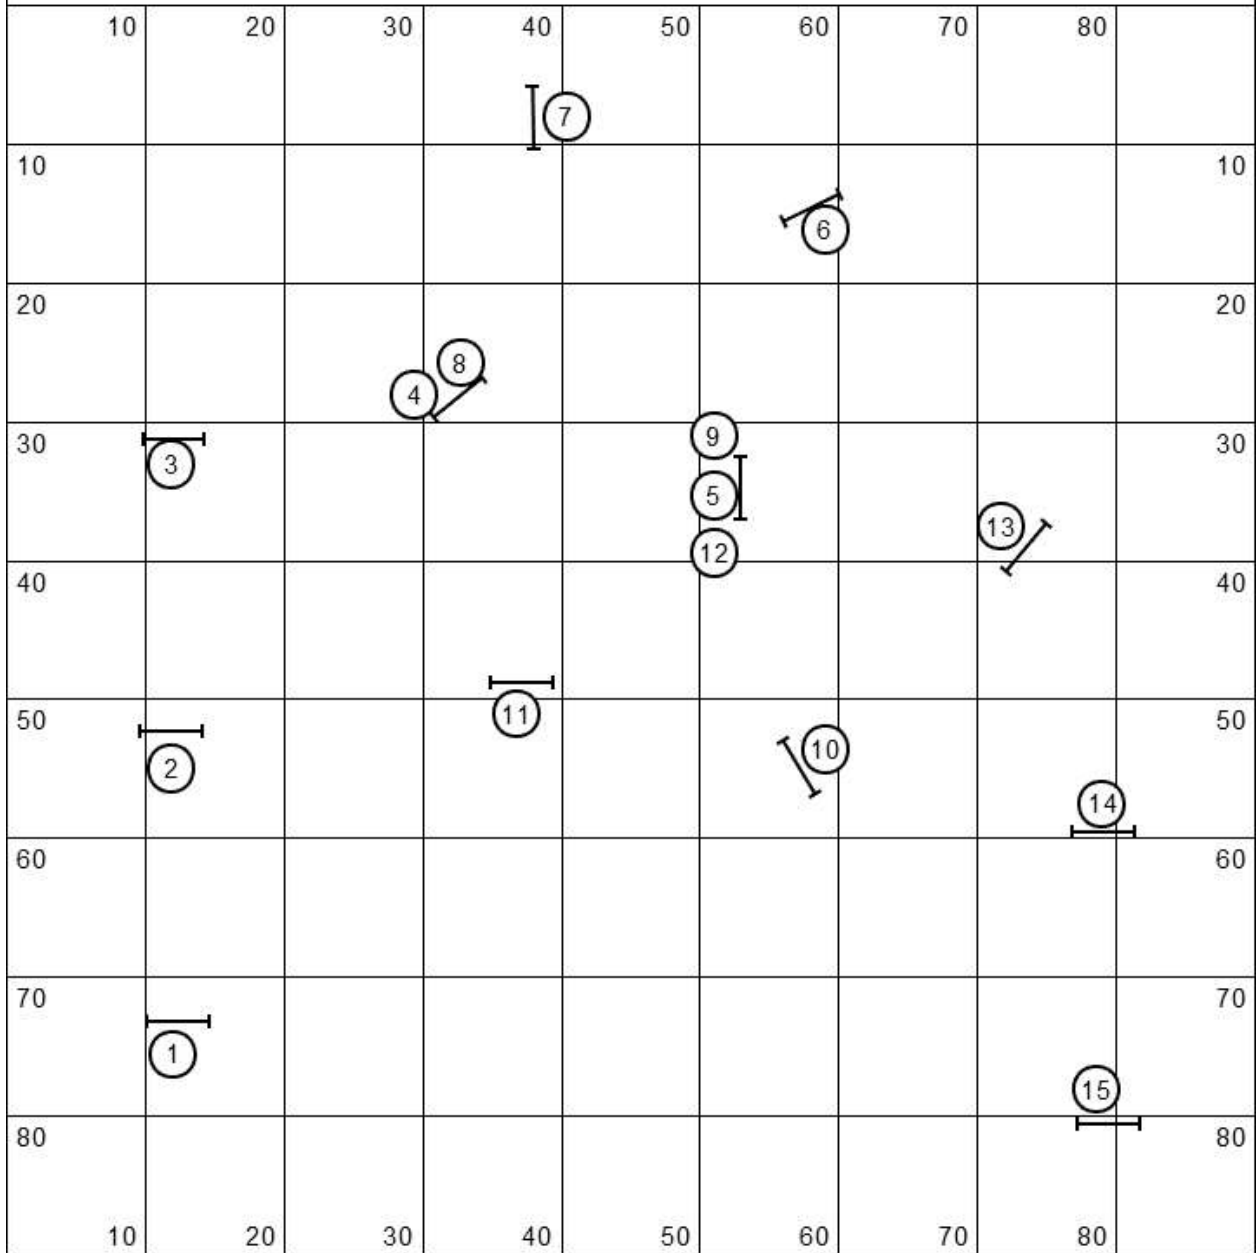

9090 WILSON ELITE JUMPERS

S. WILLIAMS

9090 WILSON OPEN JUMPERS

S. WILLIAMS

9090 WILSON NOVICE JUMPERS

S. WILLIAMS

9090 WILSON INTRO JUMPERS								S. WILLIAMS	
10	20	30	40	50	60	70	80		
10									10
20									20
30									30
40									40
50									50
60									60
70									70
80									80
10	20	30	40	50	60	70	80		