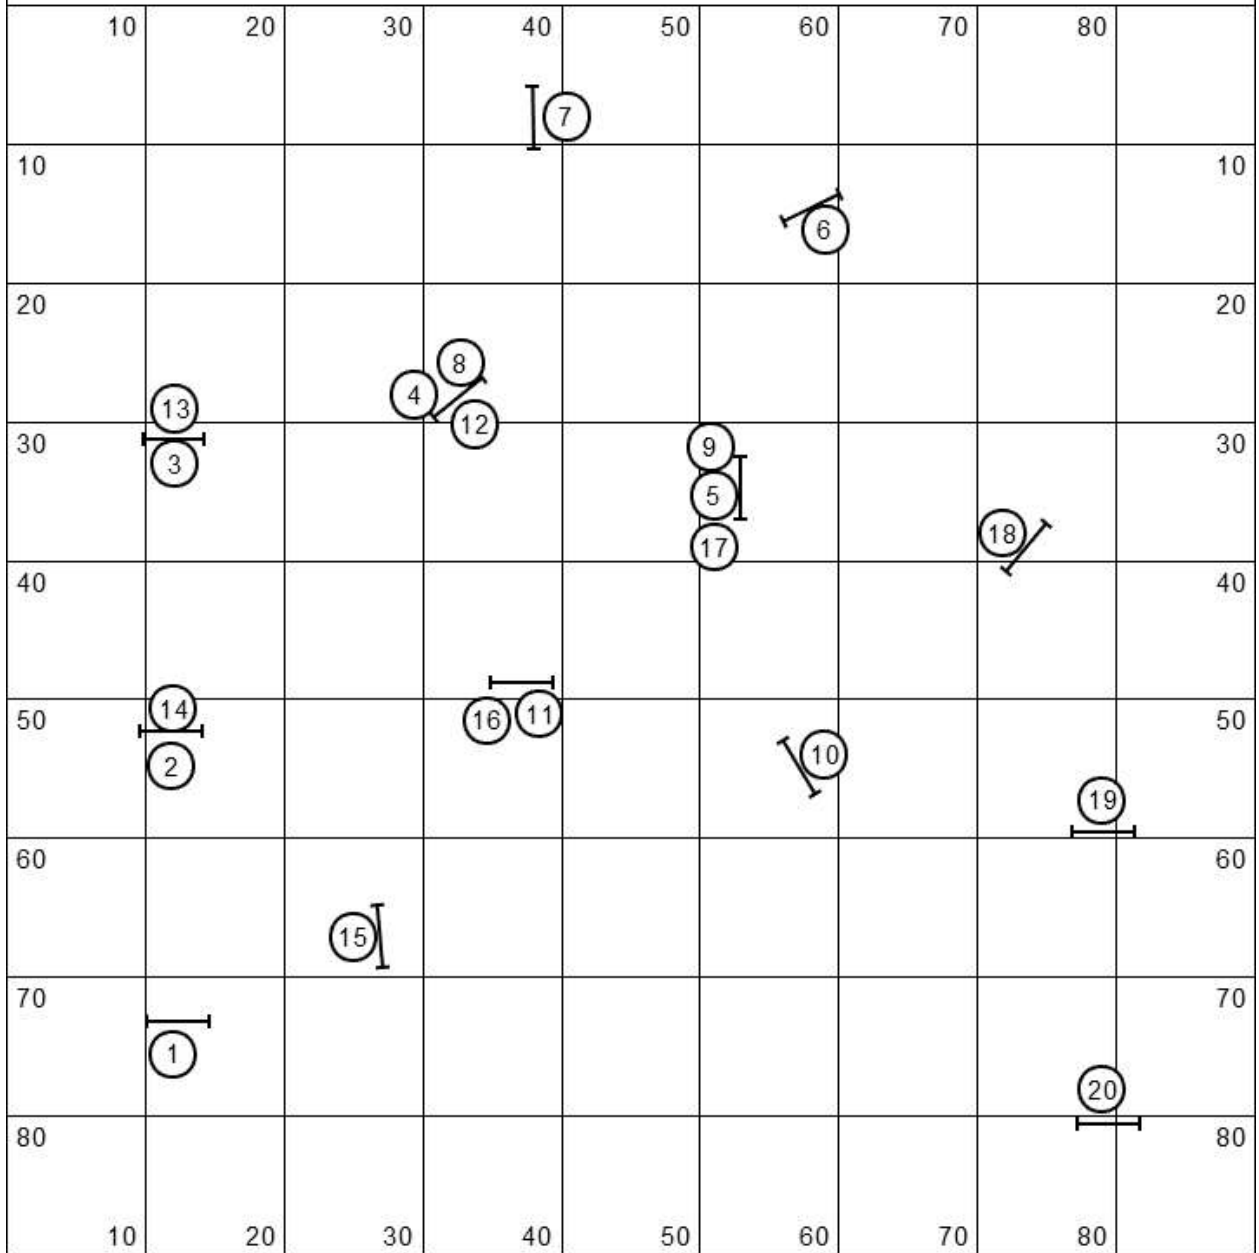

9090 WILSON ELITE JUMPERS

S. WILLIAMS

9090 WILSON OPEN JUMPERS

S. WILLIAMS

9090 WILSON NOVICE JUMPERS

S. WILLIAMS

9090 WILSON INTRO JUMPERS								S. WILLIAMS	
10	20	30	40	50	60	70	80		
10									10
20									20
30									30
40									40
50									50
60									60
70									70
80									80
10	20	30	40	50	60	70	80		