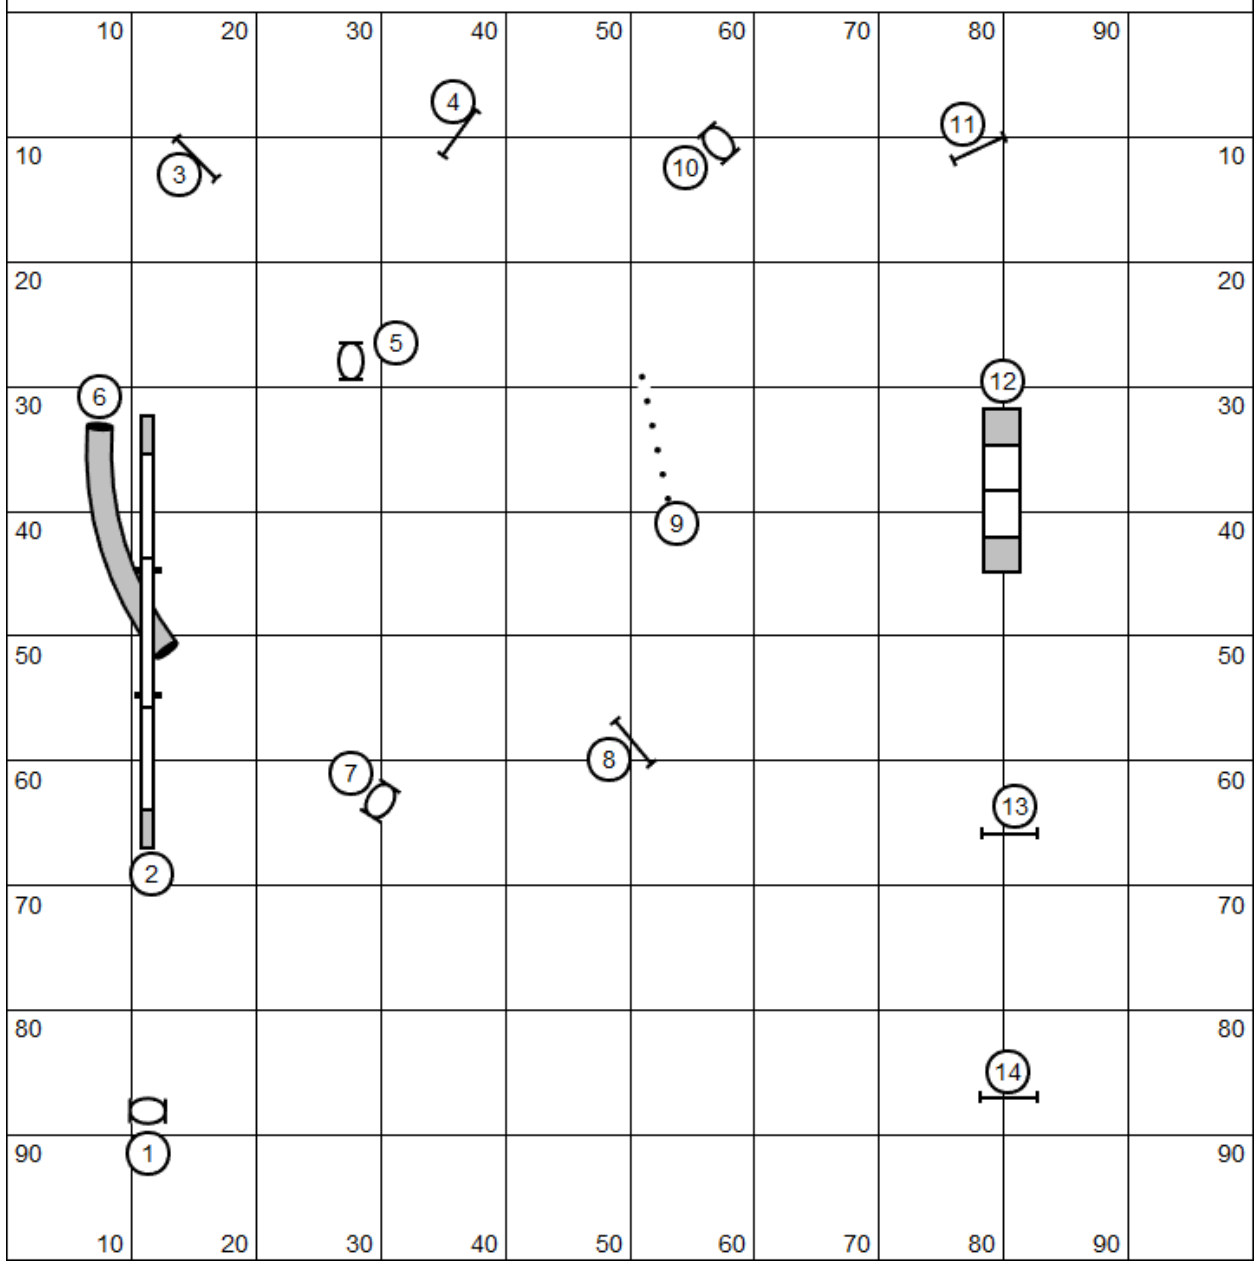

EDGE Elite Reg 1 100x100

S. Williams

EDGE Elite Jumpers 100X100

S. Williams

EDGE Open Jumpers 100X100

S. Williams

EDGE Novice Jumpers 100X100

S. Williams

	10	20	30	40	50	60	70	80	90	
10			I							10
20										20
30	↙		⊙12 ↘		↘⊙11					30
40		⊙13 ↘						↘⊙10 ⊙3		40
50	↘			⊙8 ↘	⊙9 ↘ ⊙4 ↘					50
60									⊙2 ↘	60
70							⊙5 ↘			70
80	⊙14 ↘		⊙7 ↘						⊙1 ↘	80
90					⊙6 ↘					90
	10	20	30	40	50	60	70	80	90	

EDGE Intro Jumpers 100X100

S. Williams

	10	20	30	40	50	60	70	80	90	
10			⑦							10
20										20
30		⑥		⑧ ⑤		④				30
40								③		40
50		⑨								50
60									②	60
70										70
80		⑩							①	80
90										90
	10	20	30	40	50	60	70	80	90	