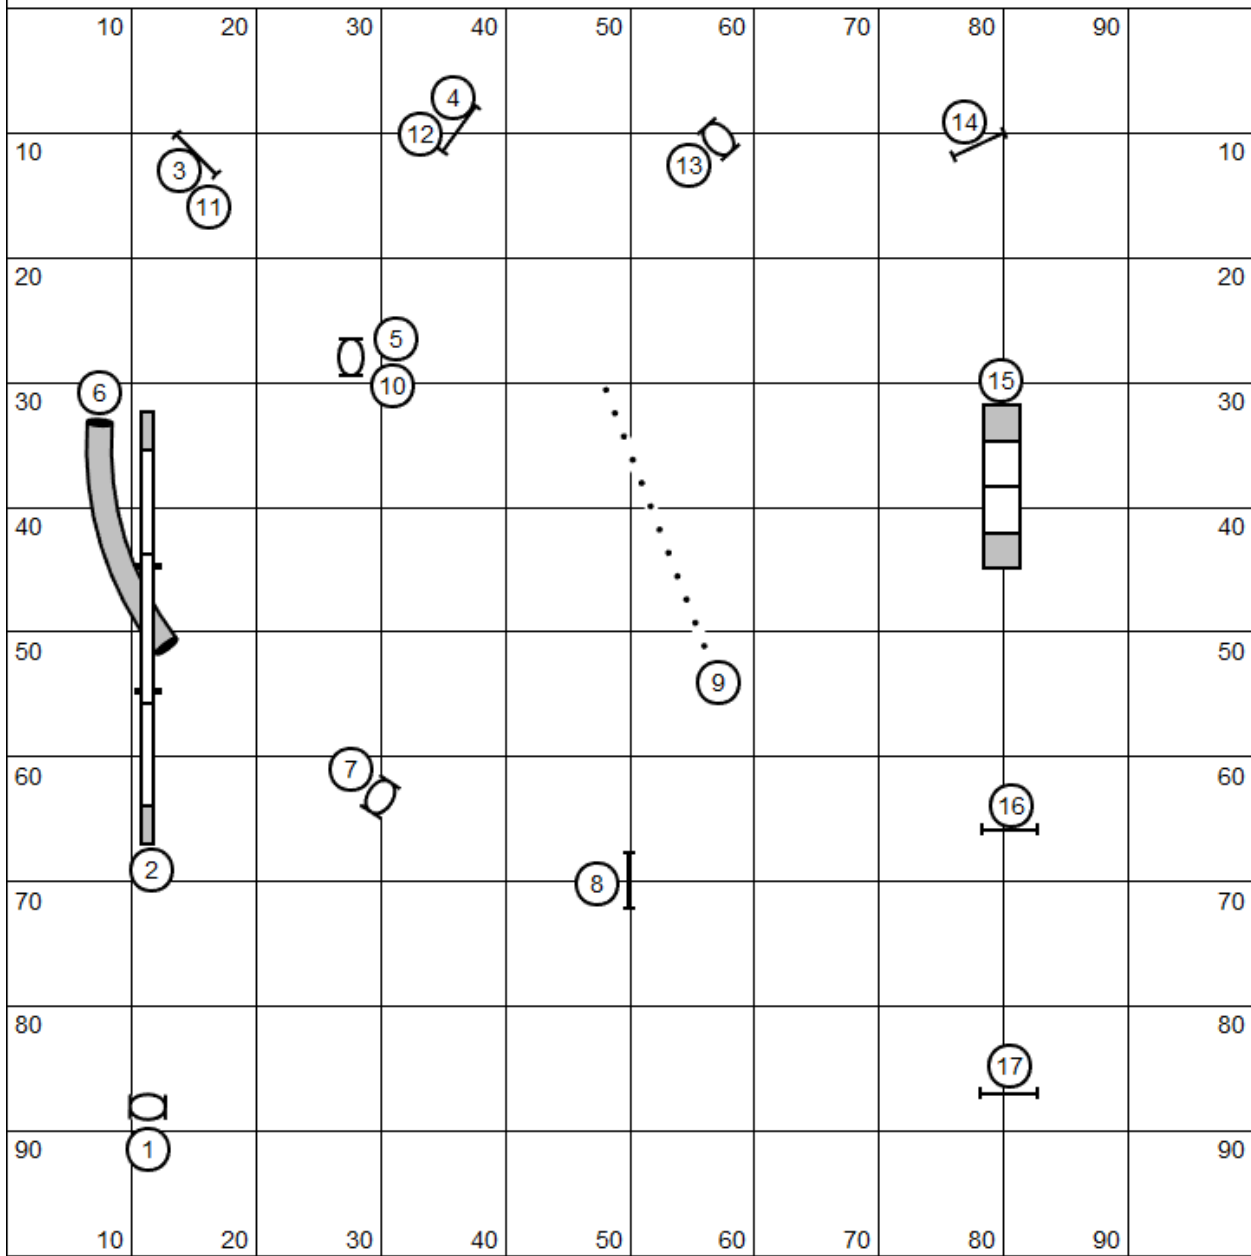

EDGE Elite Reg 1 100x100

S. Williams

EDGE Elite Jumpers 100X100

S. Williams

EDGE Open Jumpers 100X100

S. Williams

EDGE Novice Jumpers 100X100

S. Williams

	10	20	30	40	50	60	70	80	90	
10			I							10
20										20
30	↙		⊙12 ↘		↘⊙11					30
40		⊙13 ↘						↘⊙10 ⊙3		40
50	↘			⊙8 ↘	⊙9 ↘ ⊙4 ↘					50
60									⊙2 ↘	60
70							⊙5 ↘			70
80	⊙14 ↘		⊙7 ↘						⊙1 ↘	80
90					⊙6 ↘					90
	10	20	30	40	50	60	70	80	90	

EDGE Intro Jumpers 100X100

S. Williams

	10	20	30	40	50	60	70	80	90	
10			⑦							10
20										20
30		⑥		⑧ ⑤		④				30
40								③		40
50		⑨								50
60									②	60
70										70
80		⑩							①	80
90										90
	10	20	30	40	50	60	70	80	90	