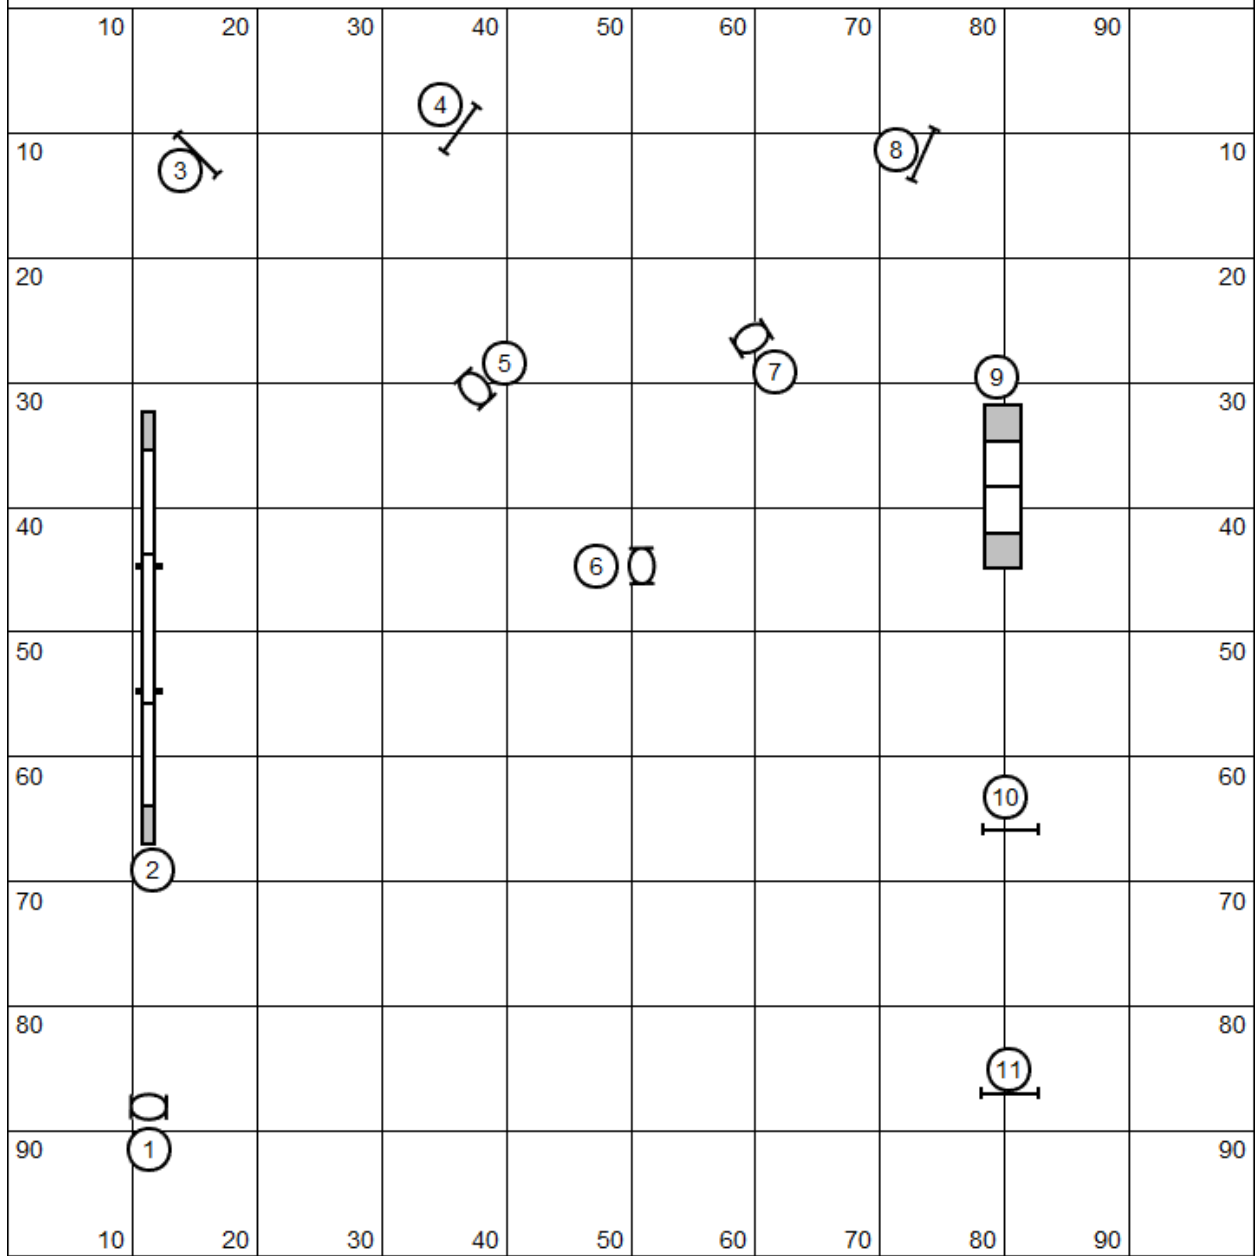

EDGE Elite Reg 1 100x100

S. Williams

EDGE Elite Jumpers 100X100

S. Williams

EDGE Open Jumpers 100X100

S. Williams

EDGE Novice Jumpers 100X100

S. Williams

	10	20	30	40	50	60	70	80	90	
10			I							10
20										20
30	↙		⊙12 ↘		↘⊙11					30
40		⊙13 ↘						↘⊙10 ⊙3		40
50	↘			⊙8 ↘	⊙9 ↘ ⊙4 ↘					50
60									⊙2 ↘	60
70							⊙5 ↘			70
80	⊙14 ↘		⊙7 ↘						⊙1 ↘	80
90					⊙6 ↘					90
	10	20	30	40	50	60	70	80	90	

EDGE Intro Jumpers 100X100

S. Williams

	10	20	30	40	50	60	70	80	90	
10			⑦							10
20										20
30		⑥		⑧ ⑤		④				30
40								③		40
50		⑨								50
60									②	60
70										70
80		⑩							①	80
90										90
	10	20	30	40	50	60	70	80	90	