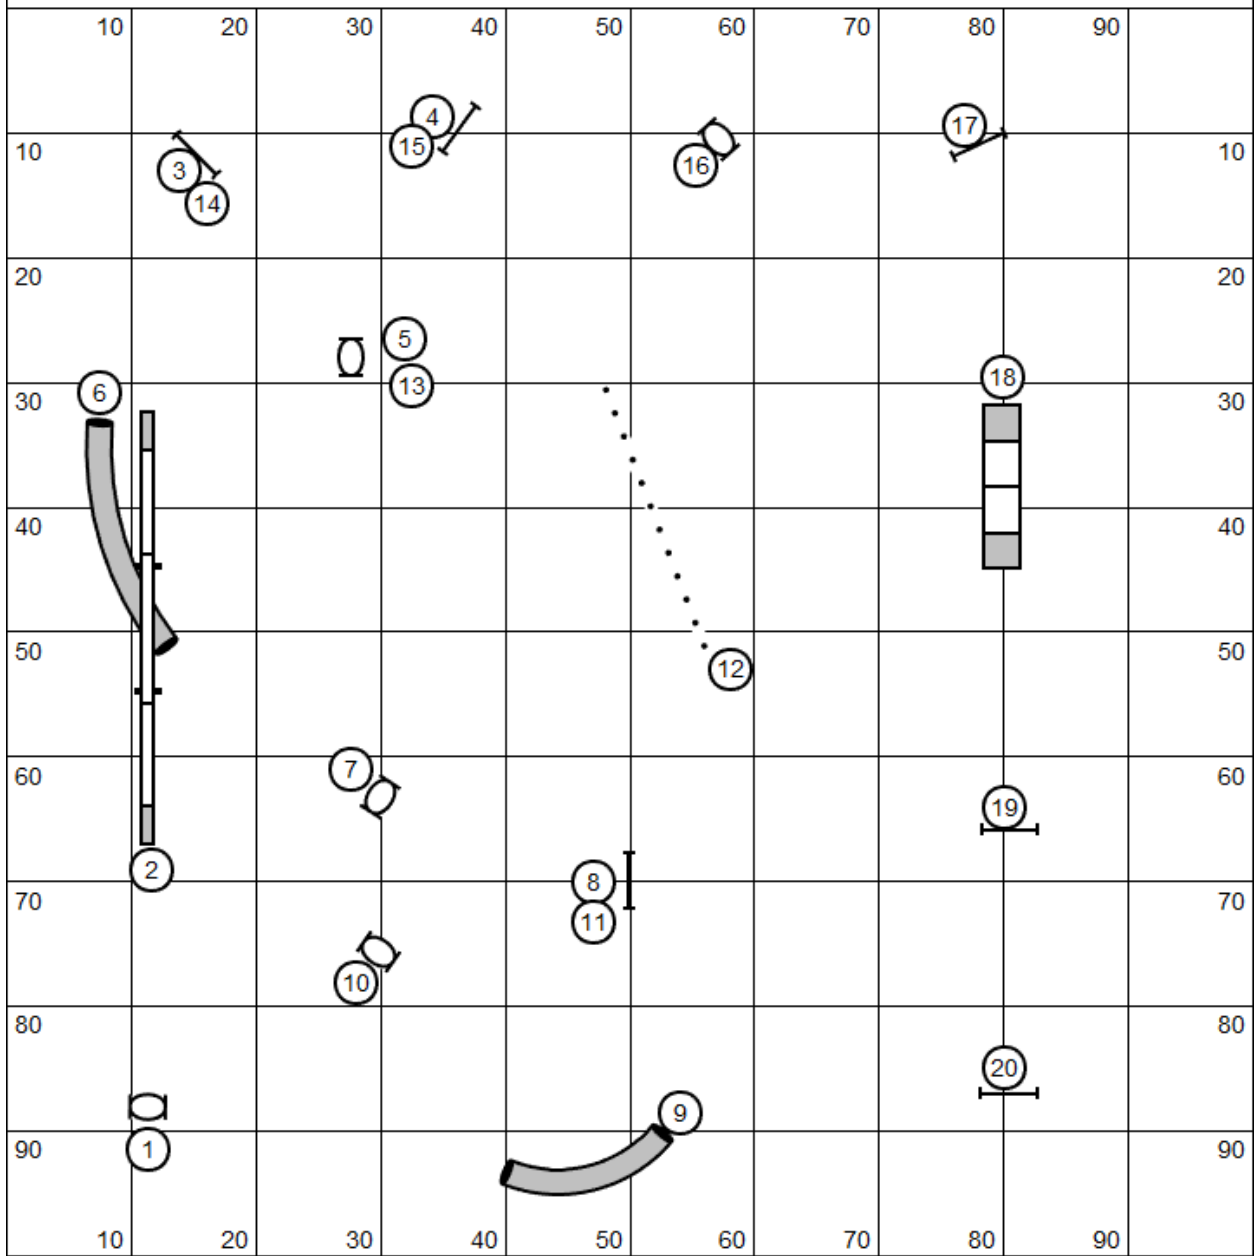

EDGE Elite Reg 1 100x100

S. Williams

EDGE Elite Jumpers 100X100

S. Williams

EDGE Open Jumpers 100X100

S. Williams

EDGE Novice Jumpers 100X100

S. Williams

	10	20	30	40	50	60	70	80	90	
10			I							10
20										20
30	↙		⊙12 ↘		↘⊙11					30
40		⊙13 ↘						↘⊙10 ⊙3		40
50	↘			⊙8 ↘	⊙9 ↘ ⊙4 ↘					50
60									⊙2 ↘	60
70							⊙5 ↘			70
80	⊙14 ↘		⊙7 ↘						⊙1 ↘	80
90					⊙6 ↘					90
	10	20	30	40	50	60	70	80	90	

EDGE Intro Jumpers 100X100

S. Williams

	10	20	30	40	50	60	70	80	90	
10			⑦							10
20										20
30		⑥		⑧ ⑤		④				30
40								③		40
50		⑨								50
60									②	60
70										70
80		⑩							①	80
90										90
	10	20	30	40	50	60	70	80	90	