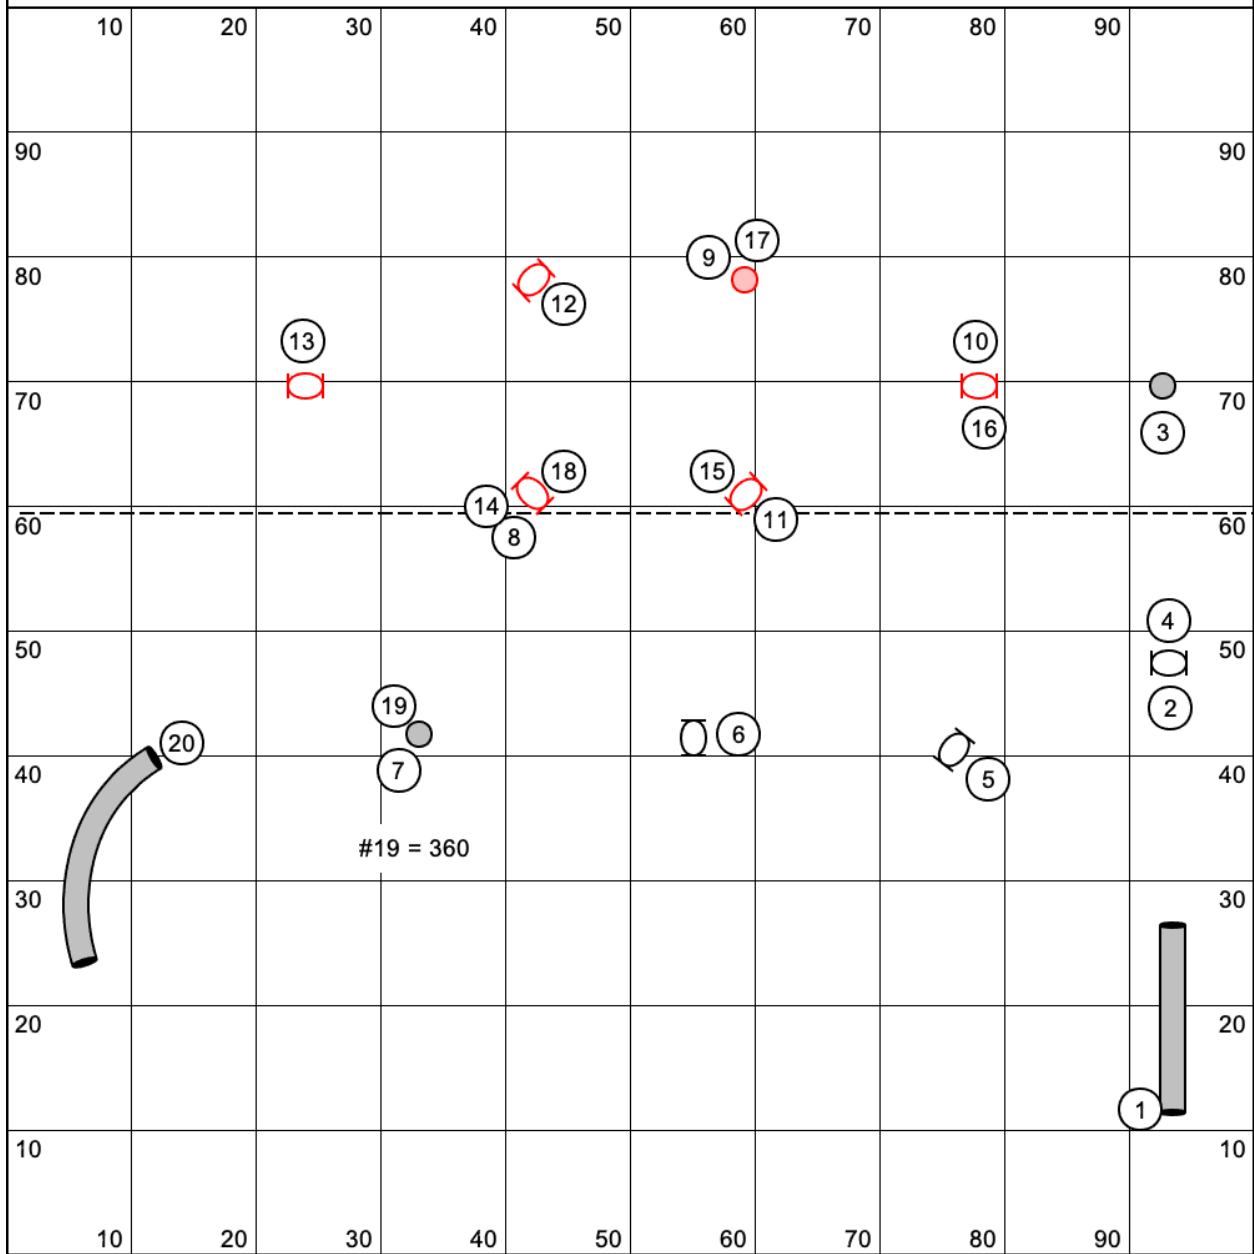

	10	20	30	40	50	60	70	80	90	
10			I							10
20										20
30	↙		⊙12 ↘		↘⊙11					30
40		⊙13 ↘						↘⊙10 ⊙3		40
50	↘			⊙8 ↘	⊙9 ↘ ⊙4 ↘					50
60									⊙2 ↘	60
70							⊙5 ↘			70
80	⊙14 ↘		⊙7 ↘						⊙1 ↘	80
90					⊙6 ↘					90
	10	20	30	40	50	60	70	80	90	

EDGE Intro Jumpers 100X100

S. Williams

	10	20	30	40	50	60	70	80	90	
10			⑦							10
20										20
30		⑥		⑧ ⑤		④				30
40								③		40
50		⑨								50
60									②	60
70										70
80		⑩							①	80
90										90
	10	20	30	40	50	60	70	80	90	

Mouse 10x10 Novice WV

S. Williams

Mouse 10x10 Intro WV

S. Williams

Action - Elite Grounders

Designer: J. Steele

Action - Open Grounders

Designer: J. Steele