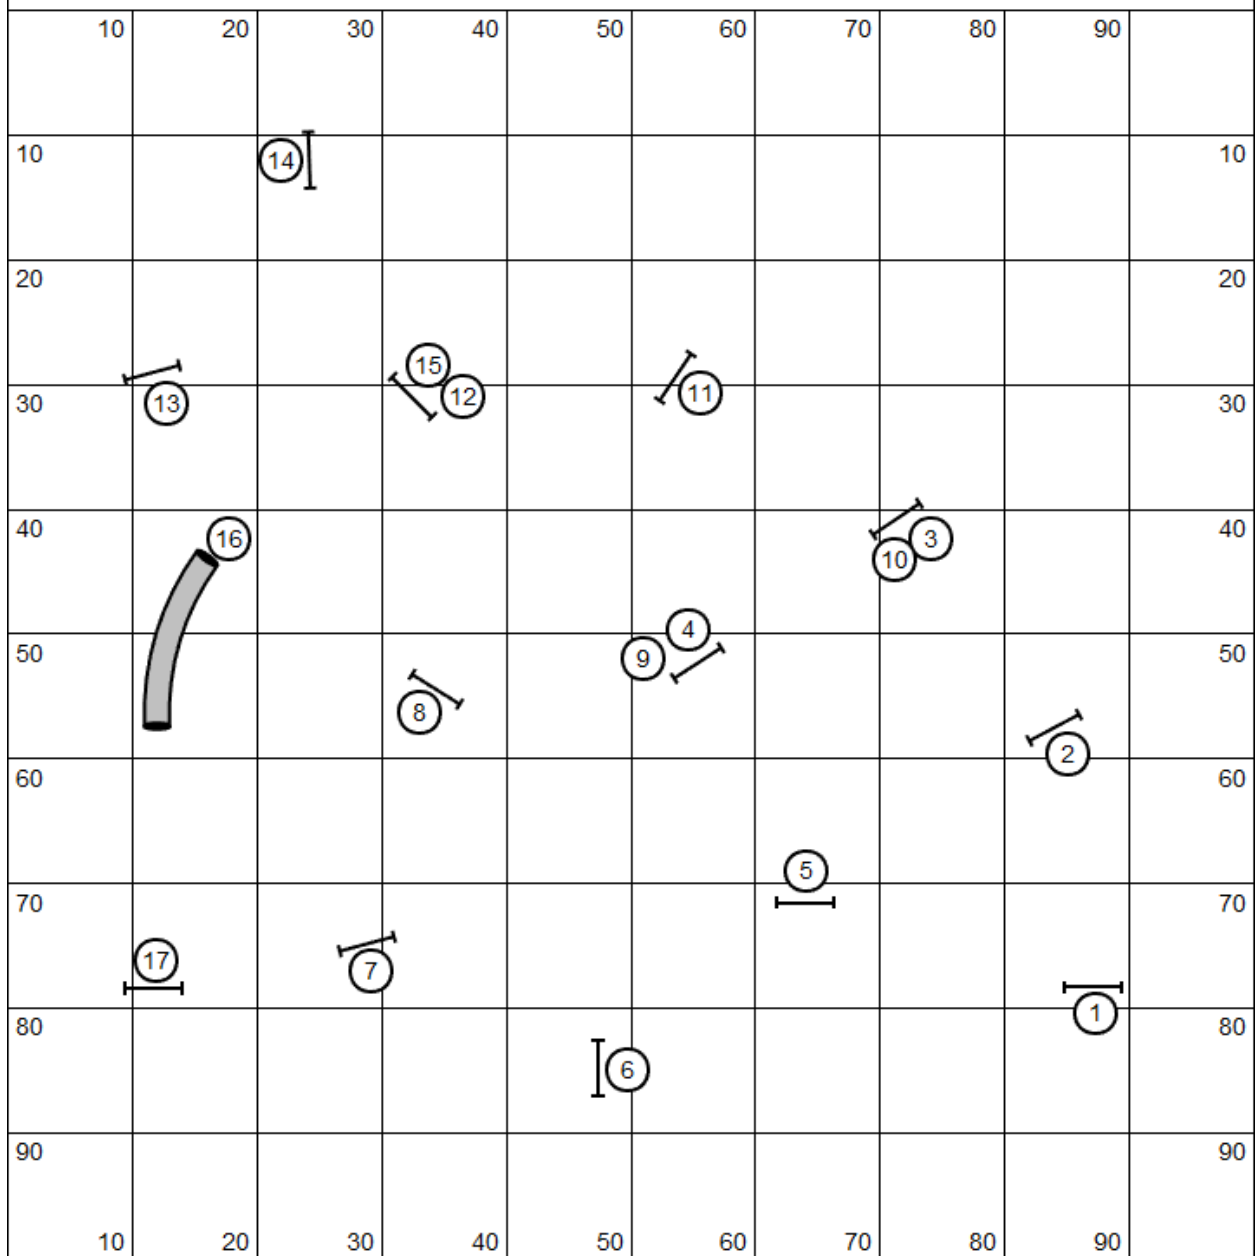

EDGE Elite Reg 1 100x100

S. Williams

EDGE Elite Jumpers 100X100

S. Williams

EDGE Open Jumpers 100X100

S. Williams

EDGE Novice Jumpers 100X100

S. Williams

	10	20	30	40	50	60	70	80	90	
10			I							10
20										20
30	↙		⊙12 ↘		↘⊙11					30
40		⊙13 ↘						↘⊙10 ⊙3		40
50	↘			⊙8 ↘	⊙9 ↘ ⊙4 ↘					50
60									⊙2 ↘	60
70							⊙5 ↘			70
80	⊙14 ↘		⊙7 ↘						⊙1 ↘	80
90					⊙6 ↘					90
	10	20	30	40	50	60	70	80	90	

EDGE Intro Jumpers 100X100

S. Williams

	10	20	30	40	50	60	70	80	90	
10			⑦							10
20										20
30		⑥		⑧ ⑤		④				30
40								③		40
50		⑨								50
60									②	60
70										70
80		⑩							①	80
90										90
	10	20	30	40	50	60	70	80	90	