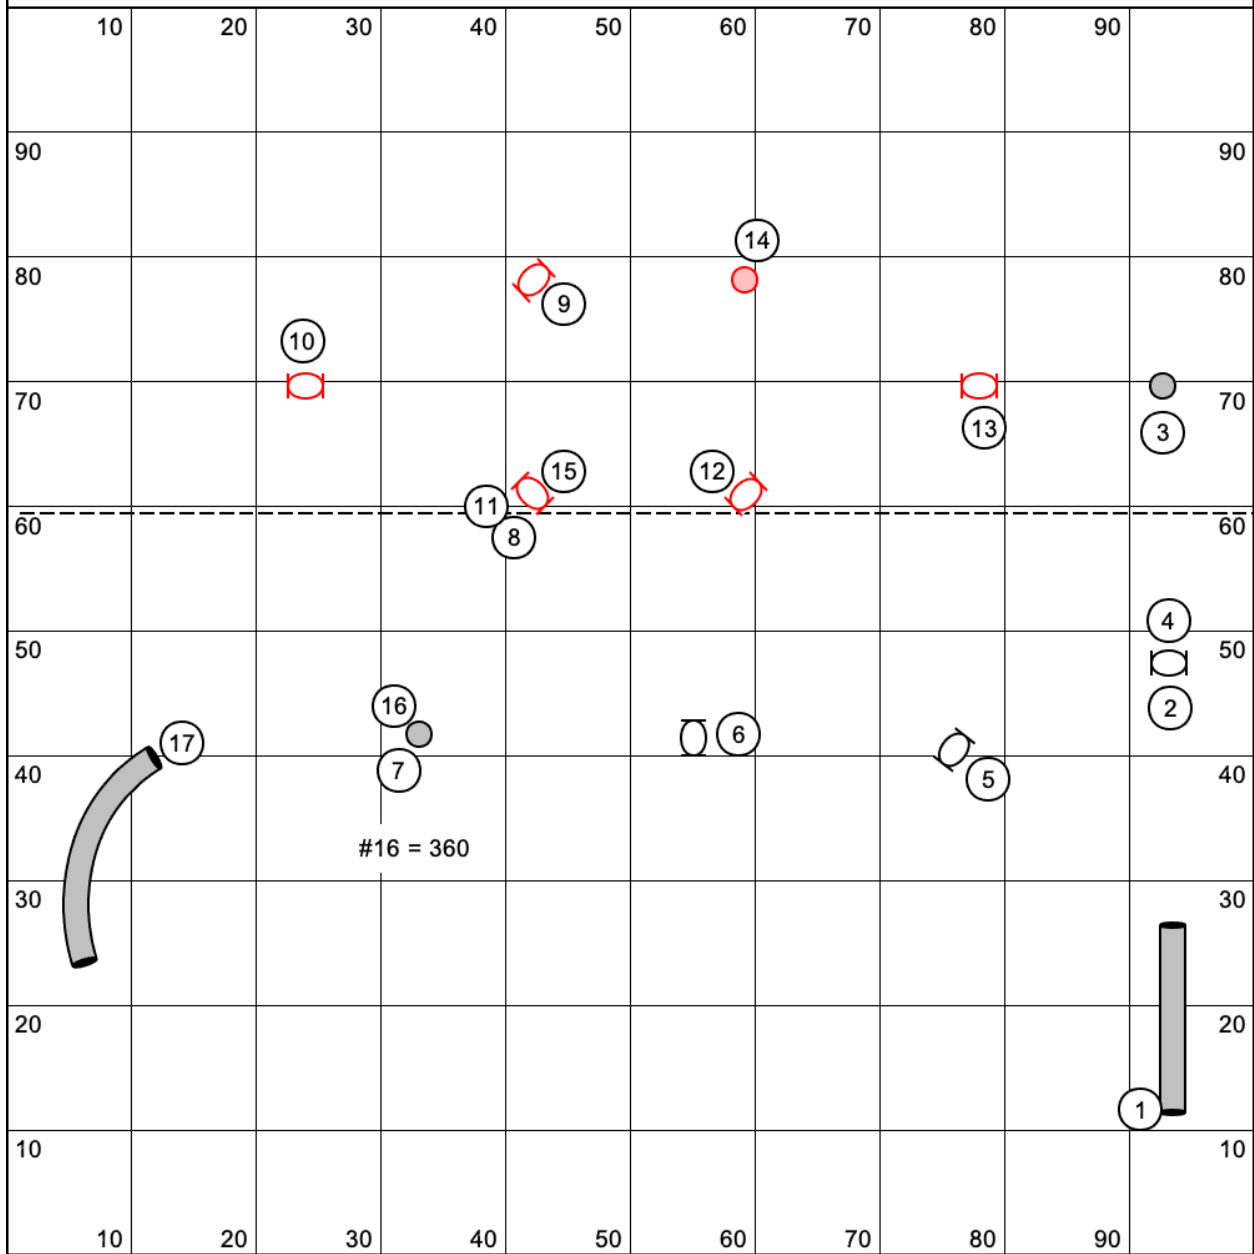

	10	20	30	40	50	60	70	80	90	
10			I							10
20										20
30	↙		⊙12 ↘		↘⊙11					30
40		⊙13 ↘						↘⊙10 ⊙3		40
50	↘			⊙8 ↘	⊙9 ↘ ⊙4 ↘					50
60									⊙2 ↘	60
70							⊙5 ↘			70
80	⊙14 ↘		⊙7 ↘						⊙1 ↘	80
90					⊙6 ↘					90
	10	20	30	40	50	60	70	80	90	

EDGE Intro Jumpers 100X100

S. Williams

	10	20	30	40	50	60	70	80	90	
10			⑦							10
20										20
30		⑥		⑧ ⑤		④				30
40								③		40
50		⑨								50
60									②	60
70										70
80		⑩							①	80
90										90
	10	20	30	40	50	60	70	80	90	

Mouse 10x10 Novice WV

S. Williams

Mouse 10x10 Intro WV

S. Williams

Action - Elite Grounders

Designer: J. Steele

Action - Open Grounders

Designer: J. Steele