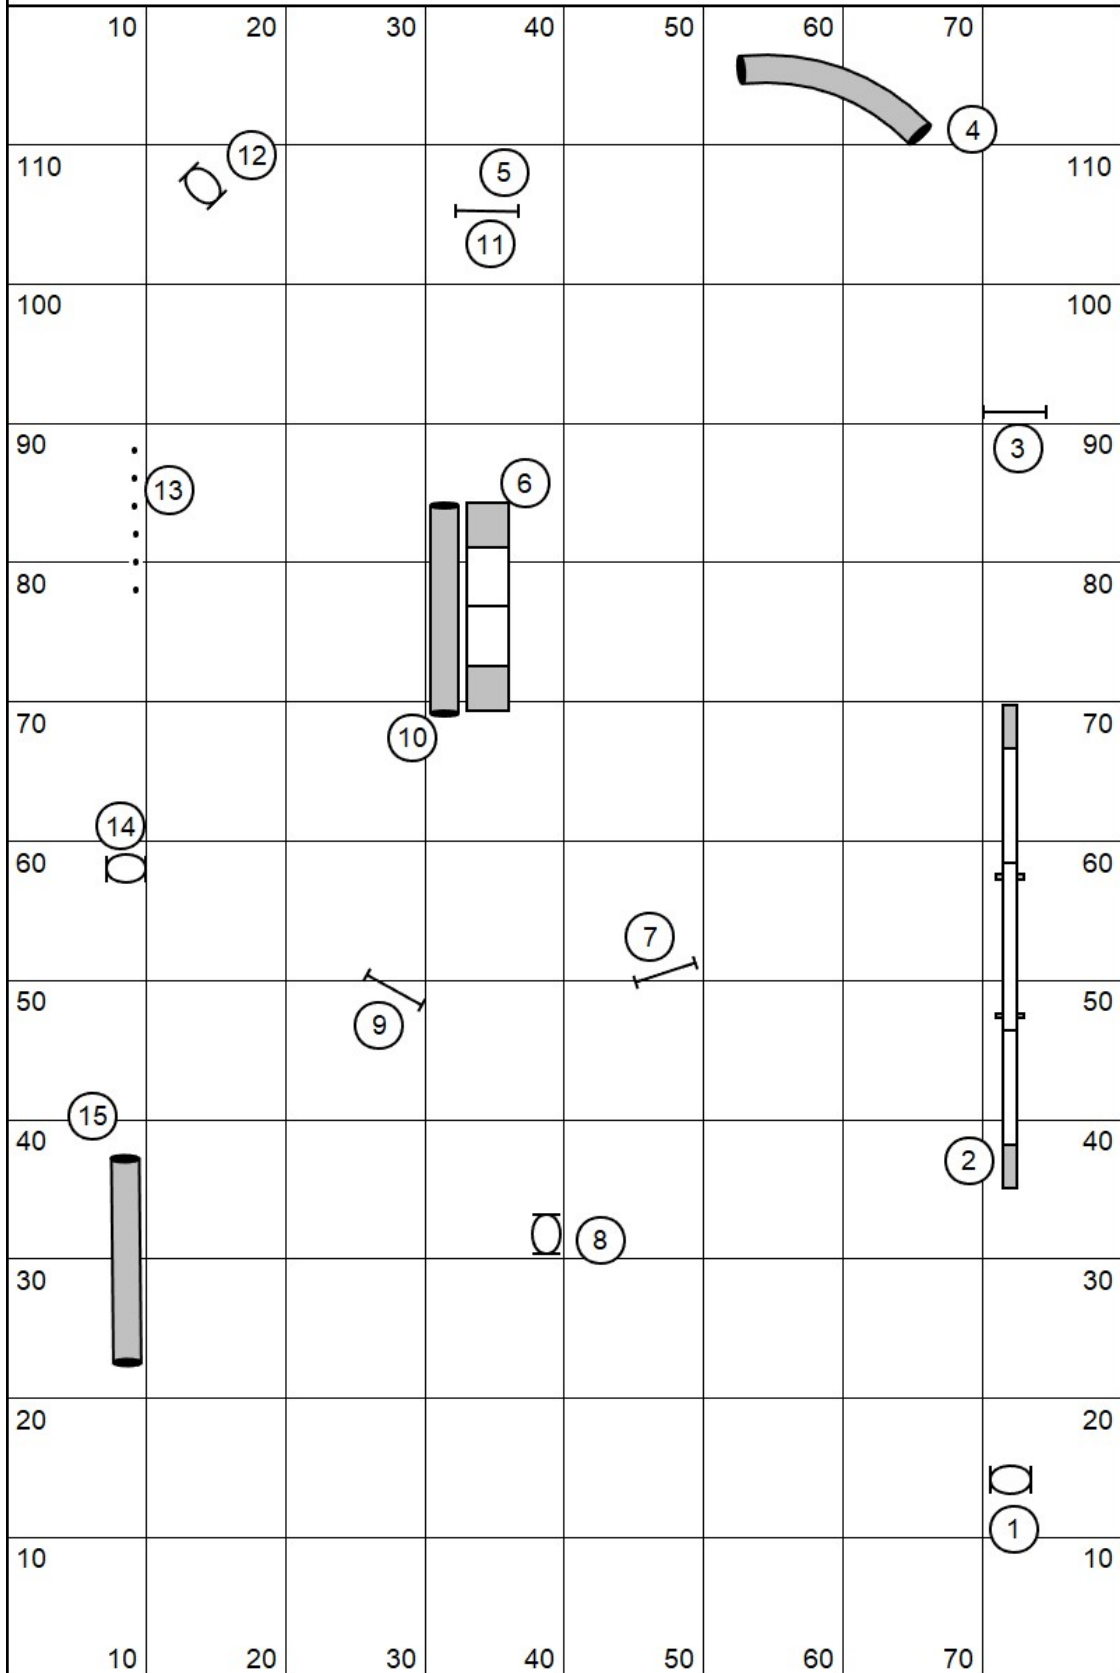

0812 Ono ER1

Designer: Jeff Lyons

0812 Ono OR2

Designer: Jeff Lyons

0812 Ono NR1

Designer: Jeff Lyons

0812 Ono IR1

Designer: Jeff Lyons